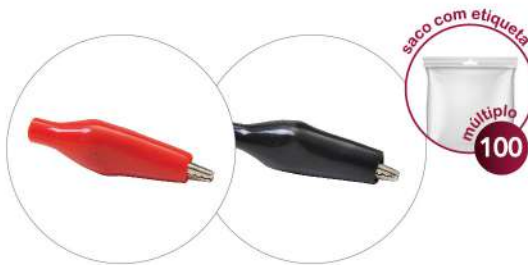

Grande variedade de garras jacaré, bornes, porta fusíveis e colas.

GRJC0003

Diversos

► Garras Jacaré

Garras Jacaré

GRJC0001 - 2,7cm • 5A • Vermelha
GRJC0002 - 2,7cm • 5A • Preta
GRJC0005 - 3,6cm • 5A • Vermelha
GRJC0006 - 3,6cm • 5A • Preta
GRJC0007 - 4,4cm • 5A • Vermelha
GRJC0008 - 4,4cm • 5A • Preta