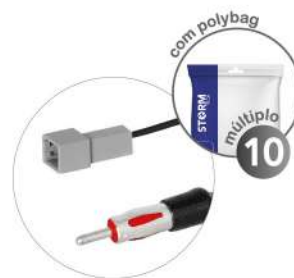

Cabo de Antena
Utilizado em Veículos
Kia e Hyundai

CBNV0003