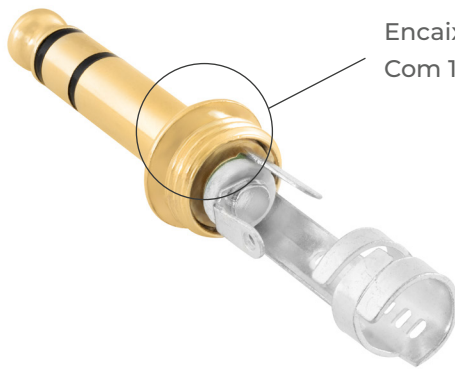

Descrição do produto

PLUG P10 CORPO METÁLICO ESTÉREO PRETO, PLUG GOLD, COM PONTO DE SOLDA REFORÇADO

Código do produto

PGPZ0052

Informações sobre a embalagem

Tipo de embalagem	Polybag Storm
Quantidade	Múltiplo de 5 peças
Dimensão embalagem	1,4x12,7x14,9cm (AxLxC)
Peso	0,110 kg
Quantidade caixa mãe	500 peças

QR Code do produto

Especificações técnicas

Tipo de Plug: Plug de Áudio 6.35 mm

Vida Útil de Inserção/Remoção: 5000–5500 Ciclos

Processo de Revestimento: Banho de Ouro 24k

Faixa de Tensão Nominal: Abaixo de 50 V

Material do Conector: Cobre

Resistência de Isolamento: Menor que 100 MΩ (a 500 V)

Material da Carcaça: Revestimento Epóxi Preto

Temperatura de Funcionamento: -16°C a +100°C

Faixa de Aplicação: Mesa de Som, Equipamento de Áudio, Microfone, Guitarra, Amplificador de Potência

Encaixe robusto em latão rosqueável para a capa do plug. Com 11,8mm de diâmetro.

Capa do plug pintura epóxi.  
Contatos internos banhados a níquel e externos banhado a ouro.

Comprimento total do plug: 82mm.  
Comprimento da capa: 38,5mm sem bucha e 48mm com bucha.